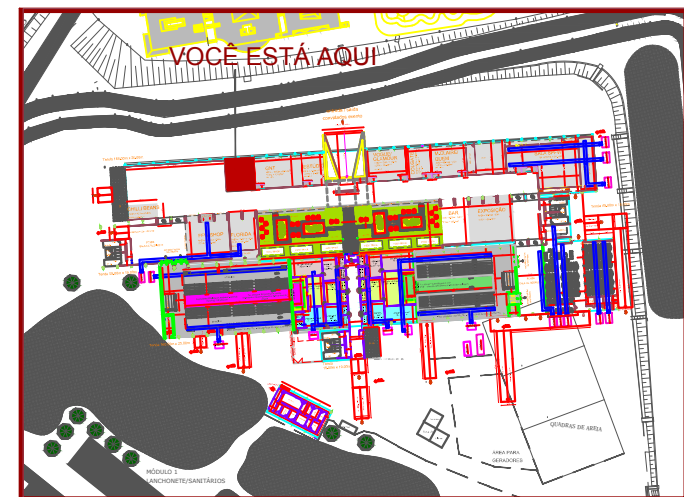

OBSERVAÇÃO:

PÉ-DIREITO MÁXIMO (LOUNGE) = 3.50m
 PREVER FORRO E AR CONDICIONADO

LEGENDA

SITUAÇÃO GERAL EVENTO

ABIT

SPFW

EDIÇÃO ABRIL 2015